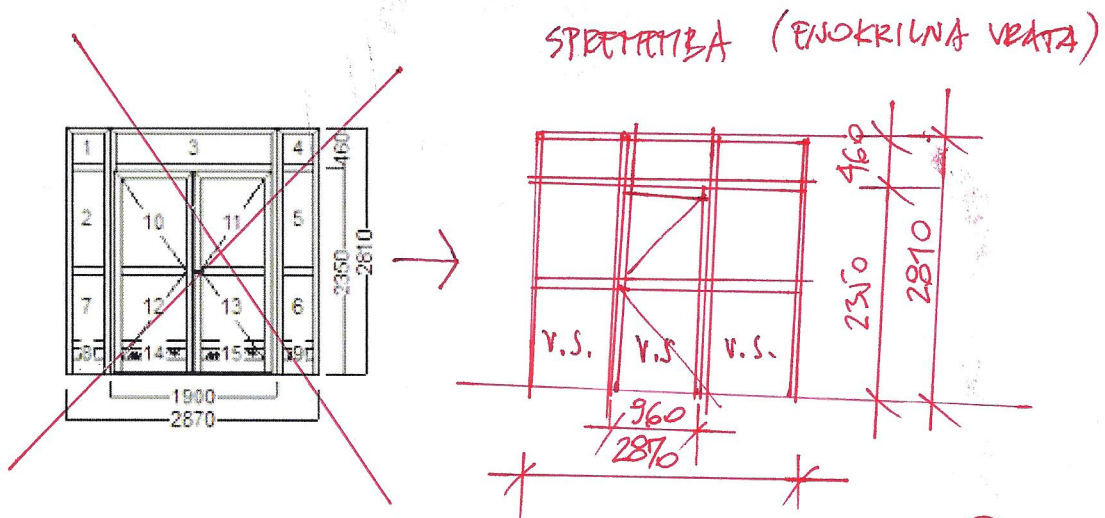

Poz. 9

NOTRANJA STENA VEČDELNA S PREHODNIMI DVOKRILNIMI VRATI: 2870x2810 mm

PROFILI: npr. AluK 55N ali enakovredno

BARVA: BARVE PO RAL LESTVICI

POLNILO: [1,2,3,4,5,6,7,10,11,12,13] IZO 4-16-4 k1,1 plin tgi

[8,9,14,15] POLNILO ALU 24mm

OKOVJE: Okovje za vrata [BELA RAL 9010]

POGLED ZNOTRAJ

- -ključavnica enojna
- -notranja inox kljuka
- -zunanji inox ročaj
- -varnostni cilindrični vložek
- -dvostranski tesnilni termični prag
- -dvojno tesnenje
- -nastavljivi tečaj -3kom
- -samozapiralo npr. gezze 2000 z zavoro
- -elektro odmikač s prehodom

1,00 Kos

SPREMEMBA (ENOKRILNA VRATA)

[Handwritten signature]
28.2.2017